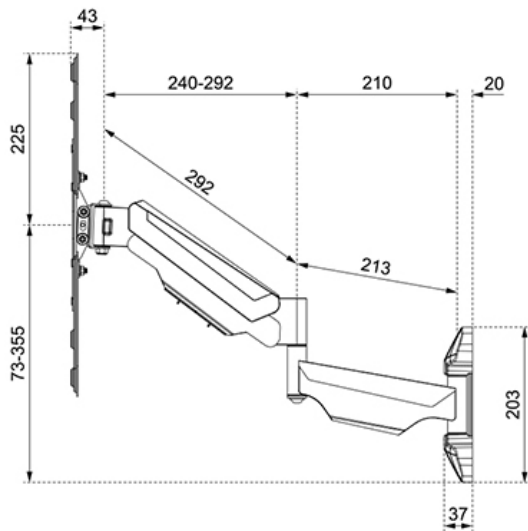

FUNCTIE

Type

	Full motion
Hoogteverstelling	4,5-32,7 cm
Kantelen (graden)	+5°, -15°
Zwenken (graden)	180°
Roteren (graden)	+3°, -3°
Hoogte	45 cm
Breedte	45 cm
Diepte	56,5 cm
Verstellingstype	Gasveer

INFORMATIE

Neomounts

Neomounts

Neomounts WL70-550BL14 Monitor/TV-beugel wand -40-55" - 5-30 kg - VESA 75x75-400x400 - d 6,1-56,5 cm - gasveer - niveaustelling - full motion - zwart

De Neomounts WL70-550BL14 is een full motion wandsteun voor flat screens tot 55" met een maximaal draagvermogen van 30 kg. Door de veelzijdige kantel- (20°) en zwenktechnologie (180°) creëer je de optimale kijkhoek. Voor de perfecte installatie is niveaustelling beschikbaar.

De WL70-550BL12/550BL14 heeft een diepte van 6,1-56,5 cm en is geschikt voor schermen met VESA gatpatroon 75x75 tot 400x400 mm.

Door de gasveer kan de steun eenvoudig in hoogte worden versteld. Het kabelmanagementsysteem zorgt ervoor dat eventuele losse snoeren achter het scherm geleid en vastgezet kunnen worden. Daarnaast is de wandsteun voorzien van een Easy-release VESA, waarmee je de tv in een oogwenk kunt (de)monteren.

WL70-550BL14

NEOMOUNTS WL70-550BL14 MONITOR/TV-
BEUGEL WAND 40-55" - GASVEER - FULL MOTION

Neomounts

Measuring unit: mm