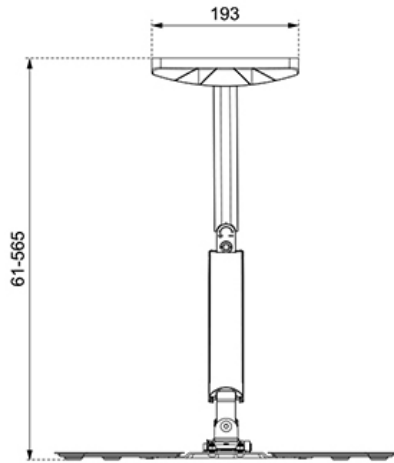

FUNCTIE

Type

	Full motion
Hoogteverstelling	4,5-32,7 cm
Kantelen (graden)	+5°, -15°
Zwenken (graden)	180°
Roteren (graden)	+3°, -3°
Hoogte	45 cm
Breedte	45 cm
Diepte	56,5 cm
Verstellingstype	Gasveer

INFORMATIE

Neomounts

Neomounts

Neomounts WL70-550BL14 Monitor/TV-beugel wand -40-55" - 5-30 kg - VESA 75x75-400x400 - d 6,1-56,5 cm - gasveer - niveaustelling - full motion - zwart

De Neomounts WL70-550BL14 is een full motion wandsteun voor flat screens tot 55" met een maximaal draagvermogen van 30 kg. Door de veelzijdige kantel- (20°) en zwenktechnologie (180°) creëer je de optimale kijkhoek. Voor de perfecte installatie is niveaustelling beschikbaar.

De WL70-550BL12/550BL14 heeft een diepte van 6,1-56,5 cm en is geschikt voor schermen met VESA gatpatroon 75x75 tot 400x400 mm.

Door de gasveer kan de steun eenvoudig in hoogte worden versteld. Het kabelmanagementsysteem zorgt ervoor dat eventuele losse snoeren achter het scherm geleid en vastgezet kunnen worden. Daarnaast is de wandsteun voorzien van een Easy-release VESA, waarmee je de tv in een oogwenk kunt (de)monteren.

WL70-550BL14

NEOMOUNTS WL70-550BL14 MONITOR/TV-
BEUGEL WAND 40-55" - GASVEER - FULL MOTION

Neomounts

Measuring unit: mm