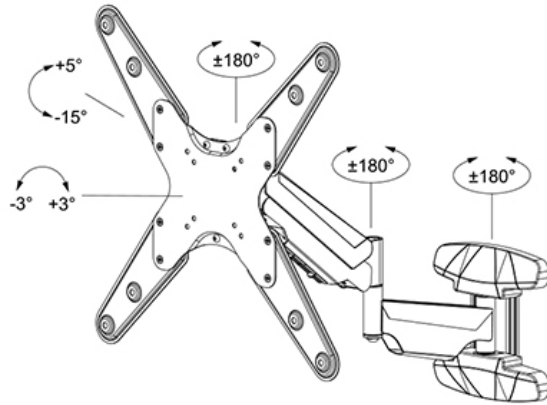

FUNCTIE

Type

	Full motion
Hoogteverstelling	4,5-32,7 cm
Kantelen (graden)	+5°, -15°
Zwenken (graden)	180°
Roteren (graden)	+3°, -3°
Hoogte	45 cm
Breedte	45 cm
Diepte	56,5 cm
Verstellingstype	Gasveer

INFORMATIE

Neomounts

Neomounts

Neomounts WL70-550BL14 Monitor/TV-beugel wand -40-55" - 5-30 kg - VESA 75x75-400x400 - d 6,1-56,5 cm - gasveer - niveaustelling - full motion - zwart

De Neomounts WL70-550BL14 is een full motion wandsteun voor flat screens tot 55" met een maximaal draagvermogen van 30 kg. Door de veelzijdige kantel- (20°) en zwenktechnologie (180°) creëer je de optimale kijkhoek. Voor de perfecte installatie is niveaustelling beschikbaar.

De WL70-550BL12/550BL14 heeft een diepte van 6,1-56,5 cm en is geschikt voor schermen met VESA gatpatroon 75x75 tot 400x400 mm.

Door de gasveer kan de steun eenvoudig in hoogte worden versteld. Het kabelmanagementsysteem zorgt ervoor dat eventuele losse snoeren achter het scherm geleid en vastgezet kunnen worden. Daarnaast is de wandsteun voorzien van een Easy-release VESA, waarmee je de tv in een oogwenk kunt (de)monteren.

WL70-550BL14

NEOMOUNTS WL70-550BL14 MONITOR/TV-
BEUGEL WAND 40-55" - GASVEER - FULL MOTION

Neomounts

Measuring unit: mm