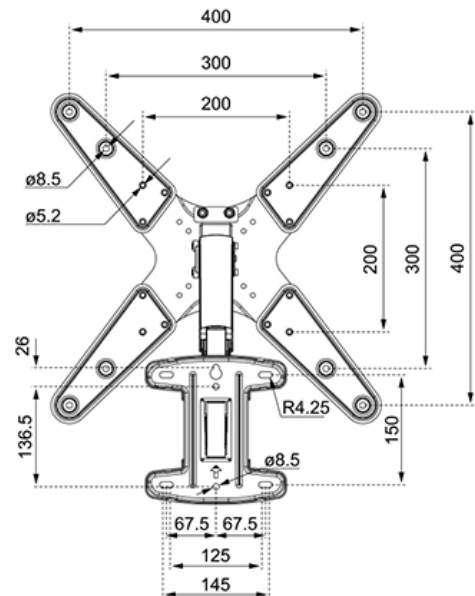

FUNCTIE

Type

	Full motion
Hoogteverstelling	4,5-32,7 cm
Kantelen (graden)	+5°, -15°
Zwenken (graden)	180°
Roteren (graden)	+3°, -3°
Hoogte	45 cm
Breedte	45 cm
Diepte	56,5 cm
Verstellingstype	Gasveer

INFORMATIE

Neomounts

Neomounts

Neomounts WL70-550BL14 Monitor/TV-beugel wand -40-55" - 5-30 kg - VESA 75x75-400x400 - d 6,1-56,5 cm - gasveer - niveaustelling - full motion - zwart

De Neomounts WL70-550BL14 is een full motion wandsteun voor flat screens tot 55" met een maximaal draagvermogen van 30 kg. Door de veelzijdige kantel- (20°) en zwenktechnologie (180°) creëer je de optimale kijkhoek. Voor de perfecte installatie is niveaustelling beschikbaar.

De WL70-550BL12/550BL14 heeft een diepte van 6,1-56,5 cm en is geschikt voor schermen met VESA gatpatroon 75x75 tot 400x400 mm.

Door de gasveer kan de steun eenvoudig in hoogte worden versteld. Het kabelmanagementsysteem zorgt ervoor dat eventuele losse snoeren achter het scherm geleid en vastgezet kunnen worden. Daarnaast is de wandsteun voorzien van een Easy-release VESA, waarmee je de tv in een oogwenk kunt (de)monteren.

WL70-550BL14

NEOMOUNTS WL70-550BL14 MONITOR/TV-
BEUGEL WAND 40-55" - GASVEER - FULL MOTION

Neomounts

Measuring unit: mm