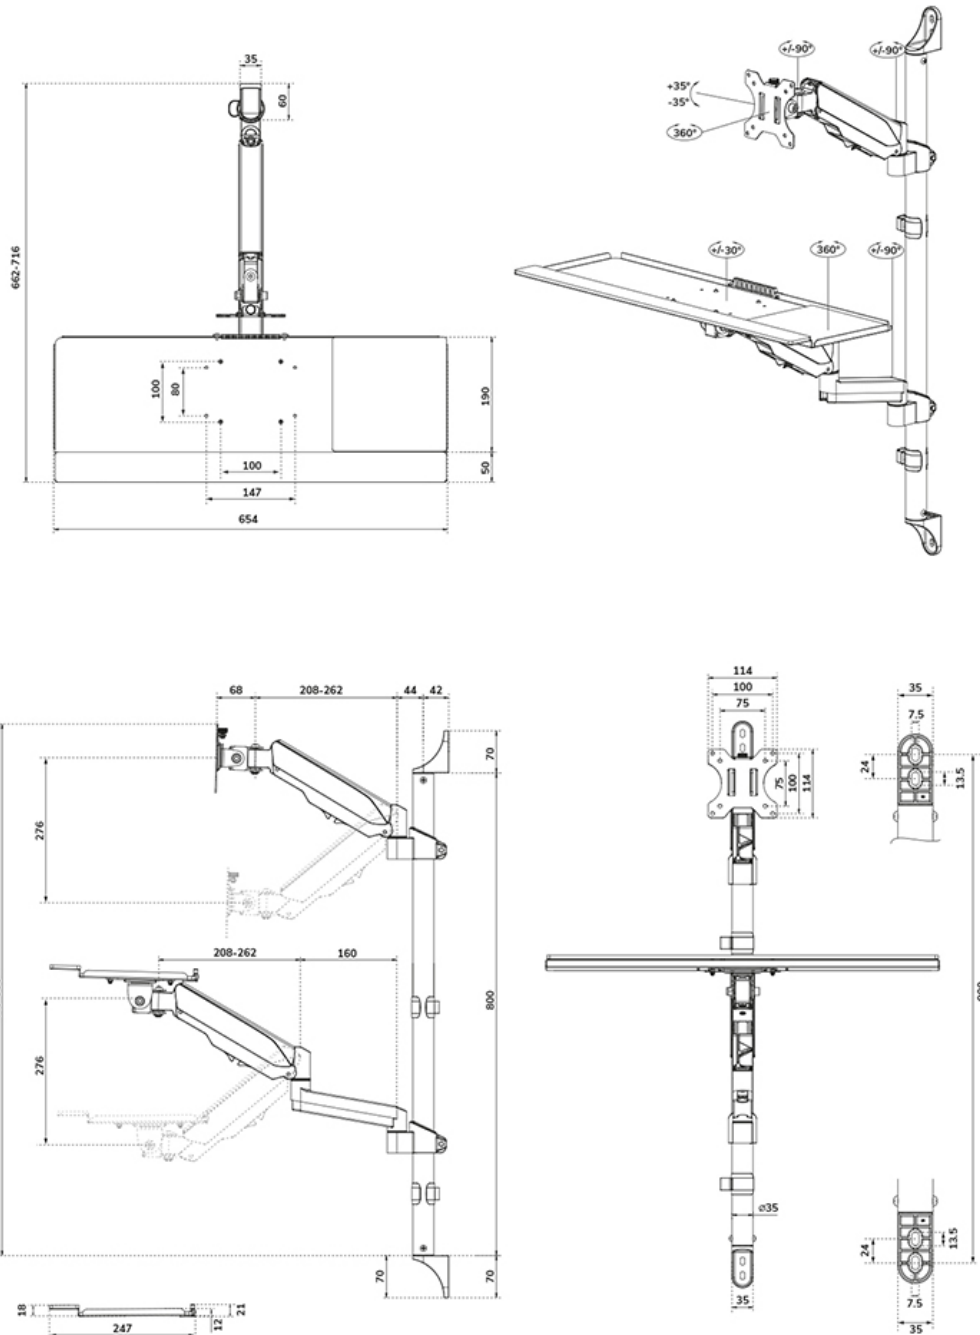

#### FUNCTIE

Type	Full motion
Hoogteverstelling	44-95 cm
Breedteverstelling	52,4 cm
Diepteverstelling	6,8-37,4 cm
Kantelen (graden)	+35°, -35°
Zwenken (graden)	+90°, -90°
Roteren (graden)	+180°, -180°
Hoogte	94 cm
Breedte	65,4 cm
Diepte	73 cm
Verstellingstype	Gasveer

De WL90-325BL1 is geschikt voor schermen die voldoen aan het VESA gatenpatroon 75x75 of 100x100 mm en is uitgerust met een Quick-release VESA systeem voor snelle en eenvoudige installatie. Voor afwijkende gatenpatronen heeft Neomounts diverse optionele VESA-adapterplaten in het assortiment.

WL90-325BL1

NEOMOUNTS WL90-325BL1 ZIT-STA  
WERKSTATION WAND 17-32" - GASVEER

Neomounts

Measuring unit: mm