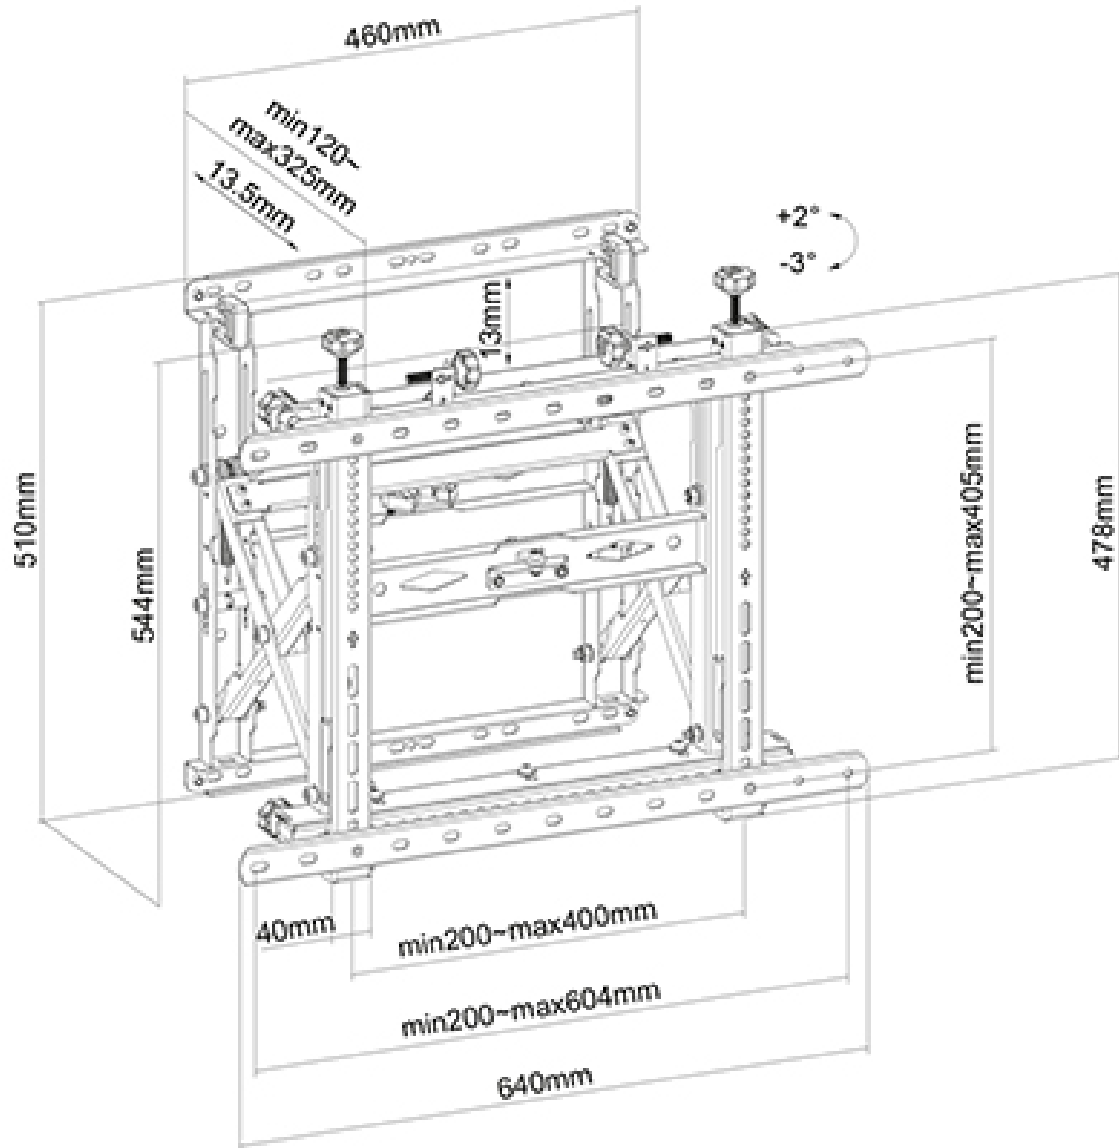

### SPECIFICATIES

\*NB. De vermelde inch-maten zijn slechts een indicatie, gecombineerd met het gewicht en de VESA-maten. Het maximale gewicht en de VESA-maat zijn absolute beperkingen voor de producten en dienen niet te worden overschreden.

## WL95-900BL16

Neomounts

Measuring unit: mm